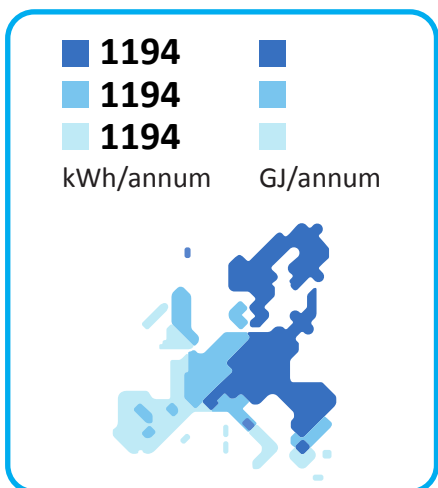

ENERG

енергия · ενεργεια

BOSCH

Compress 4000 DW
CS4000DW 250-1 CFI
7735500582

XL